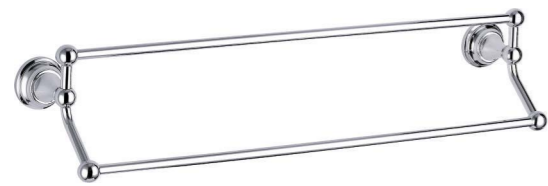

ODS-6315
Single Robe Hook

ODS-6336
Paper Holder

ODS-6311
Double Towel Bar 45cm or 60cm

ODS-6316
Paper Holder Without Lid

ODS-6325
Double Robe Hook

ODS-6356
Double Paper Holder

ODS-6312
Single Towel Bar 45cm or 60cm

ODS-6346
Double Paper Holder

ODS-6306
Spare Paper Holder

ODS-6329
Toilet Brush Holder Glass

ODS-6181
Towel Rack With Bar

ODS-6111
Double Towel Bar 45cm or 60cm

ODS-6112
Single Towel Bar 45cm or 60cm

ODS-6127
Glass Shelf

ODS-6113
Towel Ring

ODS-6126
Paper Holder With Lid

ODS-6116
Paper Holder Without Lid

ODS-6115
Single Robe Hook

ODS-6135
Robe Hook

ODS-6146
Spare Paper Holder

ODS-6122
Soap Holder With Glass

ODS-6121
Tumbler Holder With Glass

ODS-6129
Toilet Brush Holder, Glass

ODS-1001
Double Towel Bar 45cm or 60cm

ODS-1002
Single Towel Bar 45cm or 60cm

ODS-1503
Hook Strip With 3 Hooks

ODS-1701
Glass Shelf

ODS-1003
Towel Ring

ODS-1611
Paper Holder Without Lid