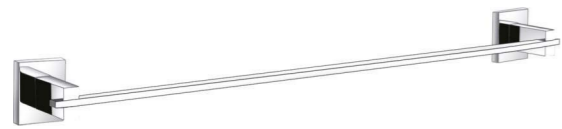

ODS-9928
Double Tumbler Holder With Glass

ODS-9932
Soap Dispenser, Metal

ODS-9933
Soap Dispenser, Glass

ODS-9929
Toilet Brush Holder, Glass

ODS-9811
Double Towel Bar 45cm or 60cm

ODS-9812
Single Towel Bar 45cm or 60cm