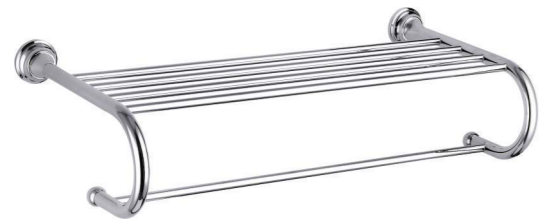

ODS-6513
Towel Ring

ODS-6533
Soap Dispenser, Glass

ODS-6527
Glass Shelf

ODS-6546
Spare Paper Holder

ODS-6524
Soap Basket

ODS-6529
Toilet Brush Holder Glass

ODS-6381
Towel Rack With Bar

ODS-6313
Towel Ring

ODS-6315
Single Robe Hook

ODS-6336
Paper Holder

ODS-6311
Double Towel Bar 45cm or 60cm

ODS-6316
Paper Holder Without Lid

ODS-6325
Double Robe Hook

ODS-6356
Double Paper Holder

ODS-6312
Single Towel Bar 45cm or 60cm

ODS-6346
Double Paper Holder

ODS-6306
Spare Paper Holder

ODS-6329
Toilet Brush Holder Glass

ODS-6181
Towel Rack With Bar

ODS-6111
Double Towel Bar 45cm or 60cm

ODS-6112
Single Towel Bar 45cm or 60cm

ODS-6127
Glass Shelf

ODS-6113
Towel Ring

ODS-6126
Paper Holder With Lid

ODS-6116
Paper Holder Without Lid

ODS-6115
Single Robe Hook

ODS-6135
Robe Hook

ODS-6146
Spare Paper Holder

ODS-6122
Soap Holder With Glass

ODS-6121
Tumbler Holder With Glass